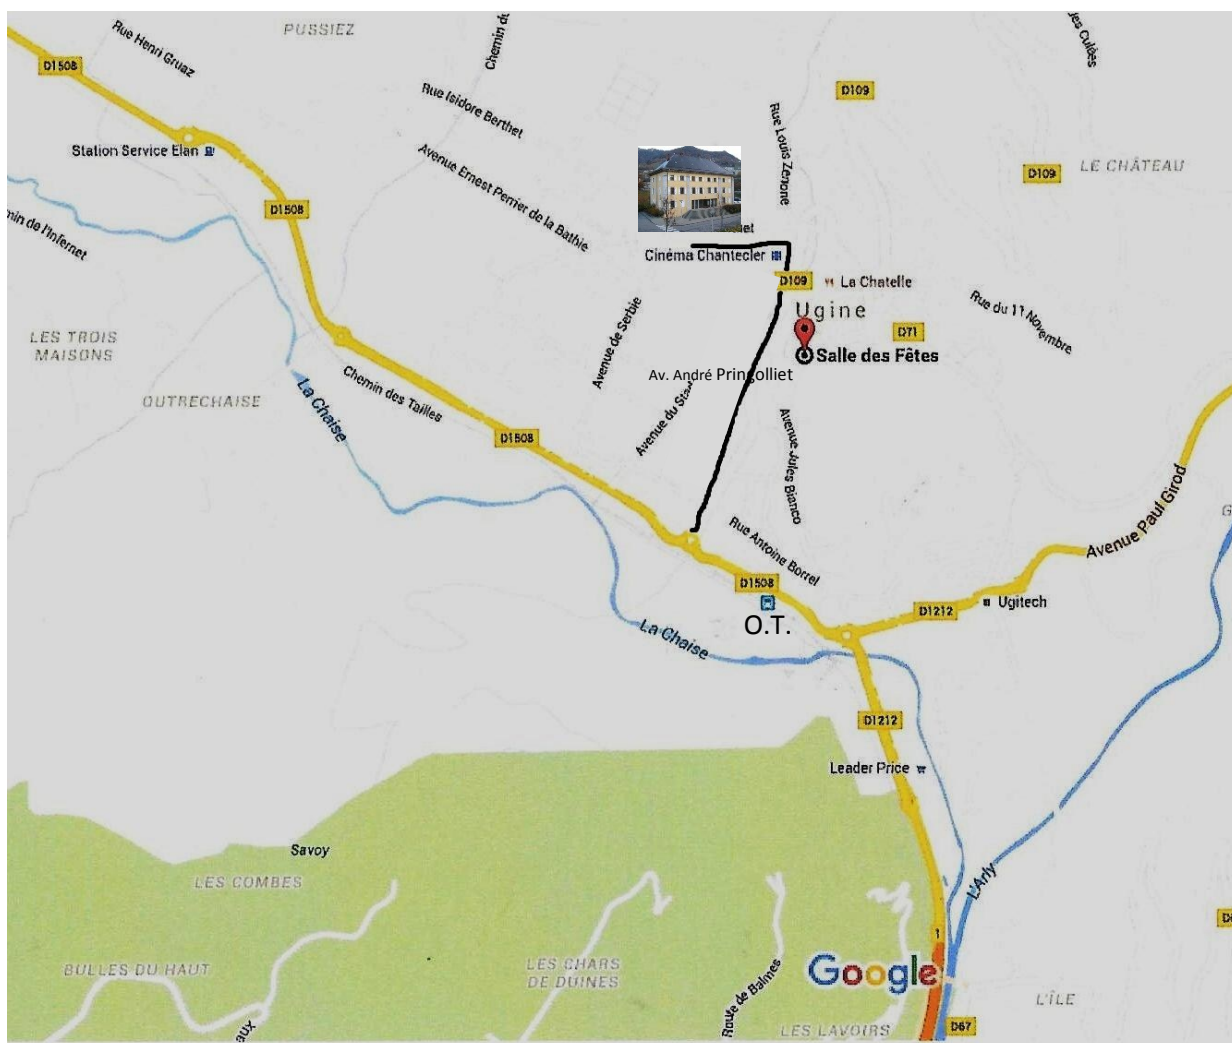

## Rencontre inter-sociétés dimanche 18 septembre 2016

### Plan d'accès maison des associations Perrier de la Bathie Place Montmain 73400 Ugine

Arrivant par la D 1212, au rond-point, prendre la direction de la D1508, route d'Anney, puis au prochain rond-point, après le Carrefour Market, prendre à droite, la direction du Centre-Ville D109, indiquée sur les panneaux routiers. Monter l'avenue sur 700 m et trouver à gauche le bâtiment caractéristique du cinéma Chantecler, les parkings attenants et en face, la maison des associations Perrier de la Bathie.

Arrivant par la D1508, route d'Anney et après avoir passé un premier rond-point au niveau d'Outrechaise, continuer sur 1,2 km jusqu'au prochain rond-point. Prendre à gauche la direction du Centre-Ville D109, indiquée sur les panneaux routiers. Monter l'avenue sur 700 m et trouver à gauche le bâtiment caractéristique du cinéma Chantecler, les parkings attenants et en face, la maison des associations Perrier de la Bathie.